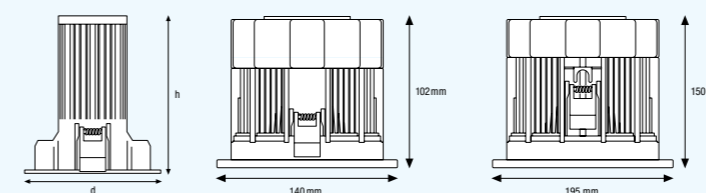

LEDVANCE™ DOWNLIGHT M, L ir XL

LEDVANCE M, L, XL šviestuvai su šviesos diodais pasižymi ilga tarnavimo trukme, mažomis elektros energijos sąnaudomis ir yra puiki alternatyva šviestuvams su kompaktinėmis liuminescencinėmis arba halogeninėmis lemputėmis. Efektyvus šilumos valdymas ir aukštos kokybės komponentai užtikrina ilgą, iki 50 000 valandų, tarnavimo trukmę. LEDVANCE™ DOWNLIGHT M šviesos srautas yra kaip halogeninės 50 W lemputės, keičiama šviesos spindulio kryptis 20°.

LEDVANCE™ DOWNLIGHT L pakeičia "downlight" tipo šviestuvus su 1x18W ar 1x26W kompaktinėmis liuminescencinėmis lempomis arba šviestuvus su kaitrine 100W lempute.

LEDVANCE™ DOWNLIGHT XL pakeičia "downlight" tipo šviestuvus su 2x26W kompaktinėmis liuminescencinėmis lempomis. Integruotas maitinimo šaltinis, tiesioginis jungimas į 230 V įtampos tinklą.

LEDVANCE™ DOWNLIGHT M, L, XL šviestuvai su Osram OSLON šviesos diodais.