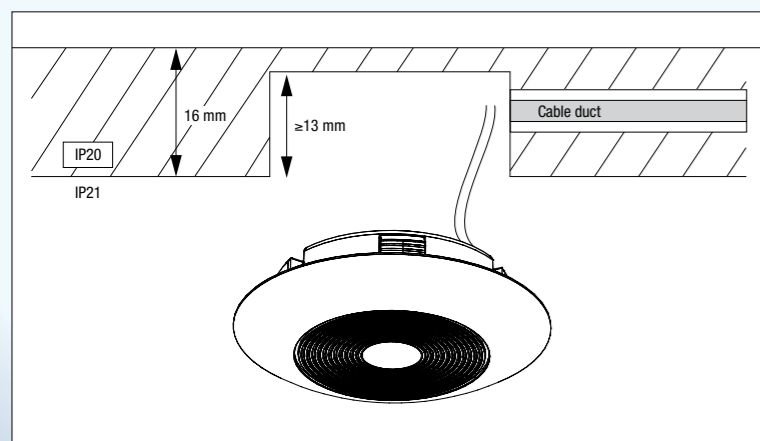

LEDVANCE™ DOWNLIGHT S šviestuvai

LEDVANCE S šviestuvai su šviesos diodais montuojami balduose, sienų nišose ar pakabinamose lubose yra itin nedidelės formos ir tinkami pakeisti 20W halogenines lemputes.

Mažas šviestuvų aukštis (tik 68 mm) leidžia juos montuoti lentynose, o viršutinė lentynos pusė išlieka visiškai tinkama naudoti tuo atveju, jeigu laidai įrengti lentynos viduje.

Žiedų spalva - balta arba aliuminio pilka. Šviestuvai jungiami tiesiogiai į 220V/230V elektros maitinimo tinklą. LEDVANCE™ DOWNLIGHT S šviestuvai su Osram OSLON šviesos diodais.

Gaminio pavadinimas	Gaminio numeris	Spalva	Šviesos spalvos temperatūra (K)	Šviesos srautas (lm)	Šviesos stipris (cd)	Galia (W)
LEDVANCE™ DOWNLIGHT S						
830 L80 AL	4008321968623	Aliuminio pilka	3000	325	214	6,5
830 L80 WT	4008321968630	Balta	3000	325	214	6,5
840 L80 AL	4008321968647	Aliuminio pilka	4000	325	214	6,5
840 L80 WT	4008321968654	Balta	4000	325	214	6,5

LEDVANCE™ DOWNLIGHT M, L ir XL

LEDVANCE M, L, XL šviestuvai su šviesos diodais pasižymi ilga tarnavimo trukme, mažomis elektros energijos sąnaudomis ir yra puiki alternatyva šviestuvams su kompaktinėmis liuminescencinėmis arba halogeninėmis lemputėmis. Efektyvus šilumos valdymas ir aukštos kokybės komponentai užtikrina ilgą, iki 50 000 valandų, tarnavimo trukmę. LEDVANCE™ DOWNLIGHT M šviesos srautas yra kaip halogeninės 50 W lemputės, keičiama šviesos spindulio kryptis 20°.

LEDVANCE™ DOWNLIGHT L pakeičia "downlight" tipo šviestuvus su 1x18W ar 1x26W kompaktinėmis liuminescencinėmis lempomis arba šviestuvus su kaitrine 100W lempute.