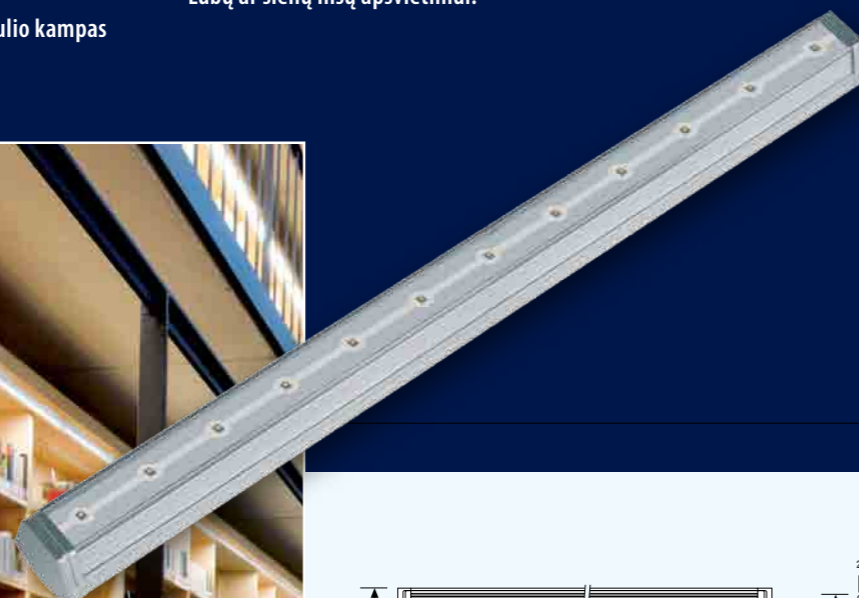

Daugiau nei matyti iš pirmo žvilgsnio.

LEDVANCE™ Polybar

Kartais reikalinga, kad šviesa būtų subtili, bet efektyvi, pavyzdžiui, tolygiai apšviečiant darbo paviršius arba stilingai pabrėžiant ekspoziciją. Modulinė LEDVANCE™ Polybar sistema puikiai atitinka abu šiuos reikalavimus. Yra trijų ilgių šviestuvai, kurie gali būti derinami ir pritaikomi, kuriant juostinį apšvietimą, kuris yra pakankamai universalus, kad patenkintų konkretaus pritaikymo reikalavimus.

Specialios funkcijos:

- Šviestuvai yra trijų ilgių 250 mm (6 W), 500 mm (12 W), 750 mm (18 W)
- Modulinė sistema juostiniam apšvietimui iki 20 metrų ilgio instaliacijai įrengti, jungimas - serijinis
- Vidutinė tarnavimo trukmė 50000 valandų
- Šviestuvai su OSRAM OSOLON® 80°
- Kryptinis ir efektyvus apšvietimas, kurio spindulio kampas yra 80°
- Patogus tvirtinimas

- Tiesioginis jungimas į 220V/230V maitinimo tinklą, šviestuvus su jungikliu

Pritaikymo sritys:

- Lentynų, parduotuvės vitrinų apšvietimui;
- Paslėptam karniziniam apšvietimui;
- Lubų ar sienų nišų apšvietimui.

Gaminio pavadinimas	Gaminio numeris	Spalva	Šviesos srautas (lm)*	Galia (W)*	l (mm)*	b (mm)*	h (mm)*
LEDVANCE™ Polybar - šiltai balta							
S 830 L80	4008321963338	aliuminio pilka	300	6	250	40	26/42
M 830 L80	4008321963345	aliuminio pilka	600	12	500	40	26/42
L 830 L80	4008321962386	aliuminio pilka	900	18	750	40	26/42
LED VANCE™ Polybar - neutrali balta							
S 840 L80	4008321962393	aliuminio pilka	300	6	250	40	26/42
M 840 L80	4008321962409	aliuminio pilka	600	12	500	40	26/42
L 840 L80	4008321962416	aliuminio pilka	900	18	750	40	26/42
LED VANCE™ Polybar - šaltai balta							
S 854 L80	4008321962423	aliuminio pilka	300	6	250	40	26/42
M 854 L80	4008321962430	aliuminio pilka	600	12	500	40	26/42
L 854 L80	4008321962447	aliuminio pilka	900	18	750	40	26/42

* Visi techniniai parametrai galioja visam šviestuvų komplektui. Turint omenyje sudėtingą šviesos diodų gamybos procesą, aukščiau pateiktos tipinės techninių LED parametrų reikšmės yra tik statistiniai duomenys, kurie nebūtinai atitinka faktinius atskirų produktų techninių parametrų duomenis; atskirų produktų reikšmės gali skirtis nuo tipinių reikšmių.