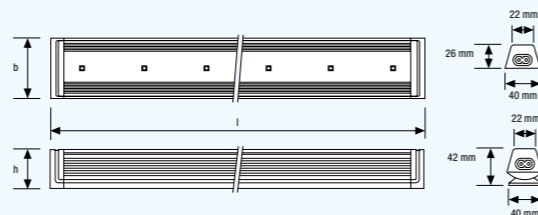

Daugiau nei matyti iš pirmo žvilgsnio.

LEDVANCE™ Polybar

Kartais reikalinga, kad šviesa būtų subtili, bet efektyvi, pavyzdžiui, tolygiai apšviečiant darbo paviršius arba stilingai pabrėžiant ekspoziciją. Modulinė LEDVANCE™ Polybar sistema puikiai atitinka abu šiuos reikalavimus. Yra trijų ilgių šviestuvai, kurie gali būti derinami ir pritaikomi, kuriant juostinį apšvietimą, kuris yra pakankamai universalus, kad patenkintų konkretaus pritaikymo reikalavimus.

Specialios funkcijos:

- Šviestuvai yra trijų ilgių 250 mm (6 W), 500 mm (12 W), 750 mm (18 W)
- Modulinė sistema juostiniam apšvietimui iki 20 metrų ilgio instaliacijai įrengti, jungimas - serijinis
- Vidutinė tarnavimo trukmė 50000 valandų
- Šviestuvai su OSRAM OSOLON® 80°
- Kryptinis ir efektyvus apšvietimas, kurio spindulio kampas yra 80°
- Patogus tvirtinimas

- Tiesioginis jungimas į 220V/230V maitinimo tinklą, šviestuvus su jungikliu

Pritaikymo sritys:

- Lentynų, parduotuvės vitrinų apšvietimui;
- Paslėptam karniziniam apšvietimui;
- Lubų ar sienų nišų apšvietimui.

Gaminio pavadinimas	Gaminio numeris	Spalva	Šviesos srautas (lm)*	Galia (W)*	l (mm)*	b (mm)*	h (mm)*
LEDVANCE™ Polybar - šiltai balta							
S 830 L80	4008321963338	aliuminio pilka	300	6	250	40	26/42
M 830 L80	4008321963345	aliuminio pilka	600	12	500	40	26/42
L 830 L80	4008321962386	aliuminio pilka	900	18	750	40	26/42
LED VANCE™ Polybar - neutrali balta							
S 840 L80	4008321962393	aliuminio pilka	300	6	250	40	26/42
M 840 L80	4008321962409	aliuminio pilka	600	12	500	40	26/42
L 840 L80	4008321962416	aliuminio pilka	900	18	750	40	26/42
LED VANCE™ Polybar - šaltai balta							
S 854 L80	4008321962423	aliuminio pilka	300	6	250	40	26/42
M 854 L80	4008321962430	aliuminio pilka	600	12	500	40	26/42
L 854 L80	4008321962447	aliuminio pilka	900	18	750	40	26/42

* Visi techniniai parametrai galioja visam šviestuvų komplektui. Turint omenyje sudėtingą šviesos diodų gamybos procesą, aukščiau pateiktos tipinės techninių LED parametrų reikšmės yra tik statistiniai duomenys, kurie nebūtinai atitinka faktinius atskirų produktų techninių parametrų duomenis; atskirų produktų reikšmės gali skirtis nuo tipinių reikšmių.