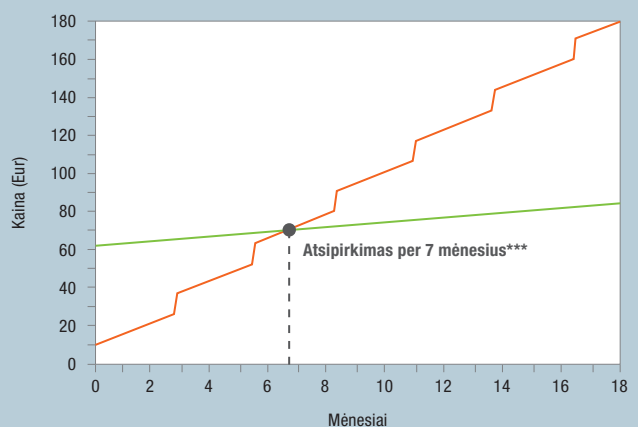

Pvz. Atsipirkimo analizė profesionaliam naudojimui 24 val./parą.

— Kaštai naudojant halogeninę PAR 16 50W lemputę

— Kaštai naudojant PARATHOM PRO PAR 16 50 10W lemputę

→ Daugiau informacijos apie taupymą, naudojant LED lempas: www.osram.com/ledlamps

* PRO reflektoriams

** Lempa bus pakeista gedimo atveju, jeigu buvo naudojama komerciniams tikslams, www.osram.com/guarantee

*** Skaičiavimams priimta elektros energijos kaina 0,17 EUR/kWh, lempos pakeitimo kaina 2,00 EUR.